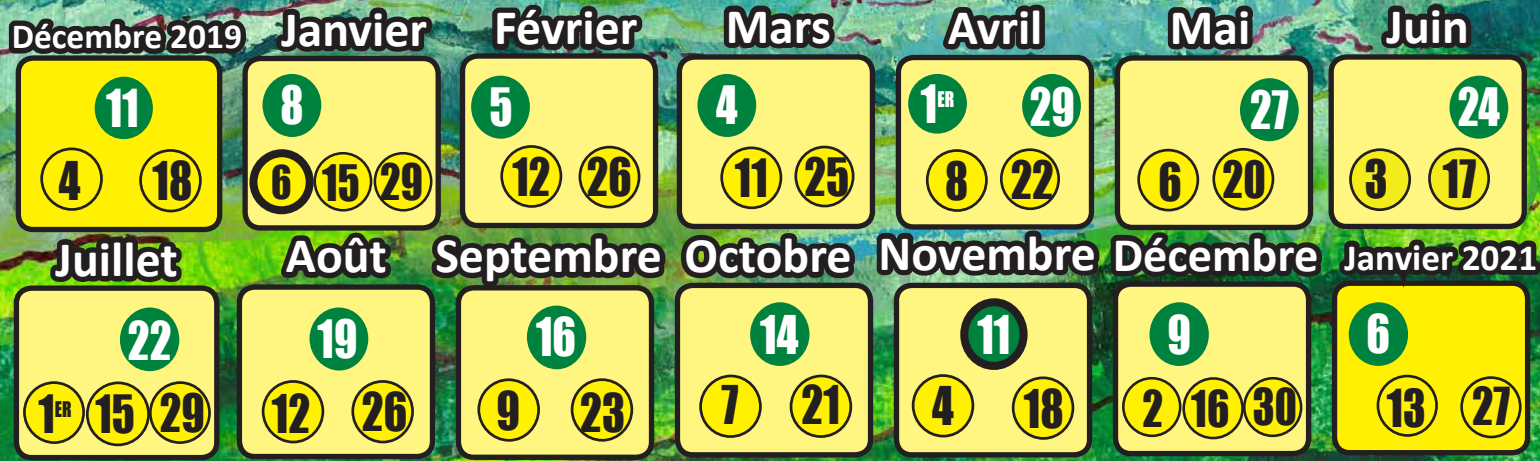

poubelle normale
 lundi (secteur 1) ■ jeudi (secteur 2) ■

bac verre : 1 mercredi sur 4

bac jaune : 1 mercredi sur 2

Tresses

jours fériés

	secteur	Poubelle normale	Tri	Verre
mercredi 1 janvier 2020			lundi 6 janvier 2020	
lundi 13 avril 2020	Tresses 1 ouest	maintenu		
jeudi 21 mai 2020	Tresses 2 est	maintenu		
lundi 1 juin 2020	Tresses 1 ouest	maintenu		
mercredi 11 novembre 2020				maintenu